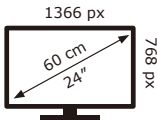

PHILIPS

24HFL4518/12

17 kWh/1000h

ABCD **E**FG

16 kWh/1000h

2019/2013

PHILIPS

24HFL4518/12